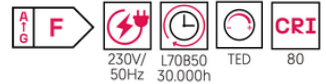

LED PAR31 GU10 DECO MINI

Variant	Art.Nr.	EUR
○ 2700K	V725270T2W	11,90 €
○ 3000K	V725270T3W	11,90 €